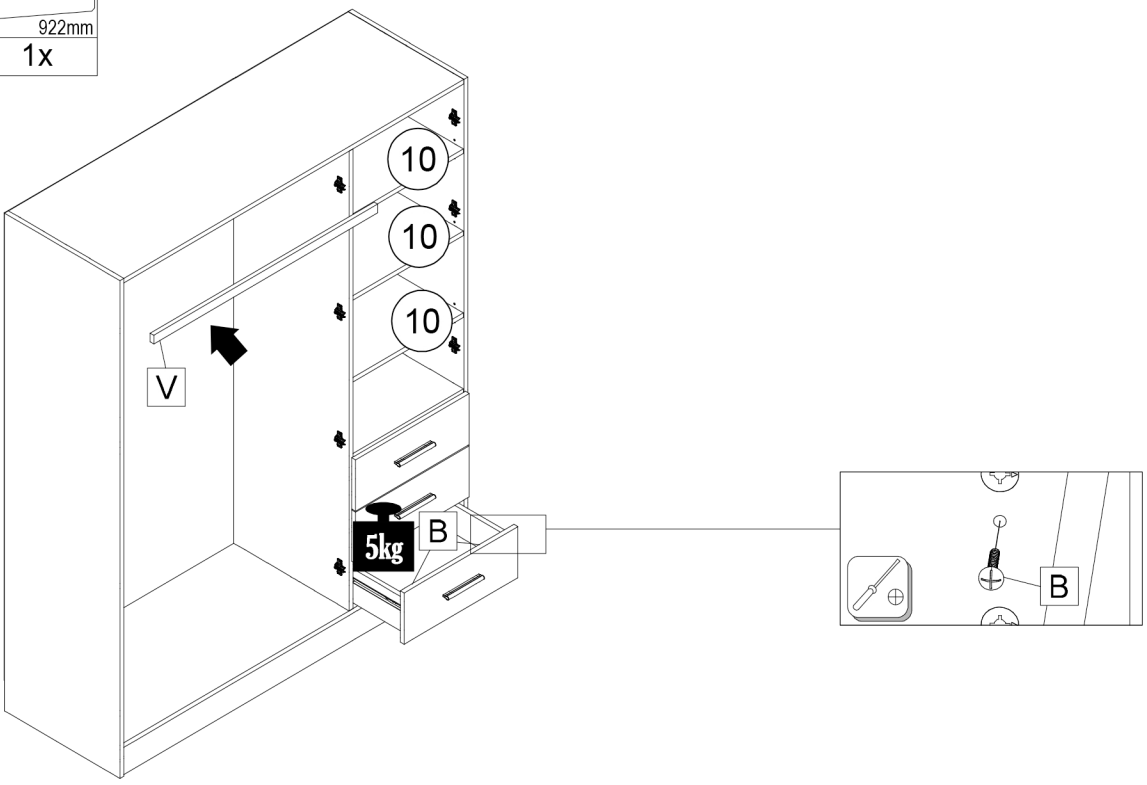

	 1h 40min		 PZ2	 4		 3m	 600 mm	
--	--------------	--	---------	-------	--	--------	------------	--

C	4x	E	6x	F	4x	G	2x	H	3x	K	12x	M	11x	O	6x	P	22x	S	18x

							
C 20x	D 3x	E 22x	F 4x	L 11x	O 22x	P 6x	R 6x

 M4x12	 922mm
B 6x	V 1x

N 27x