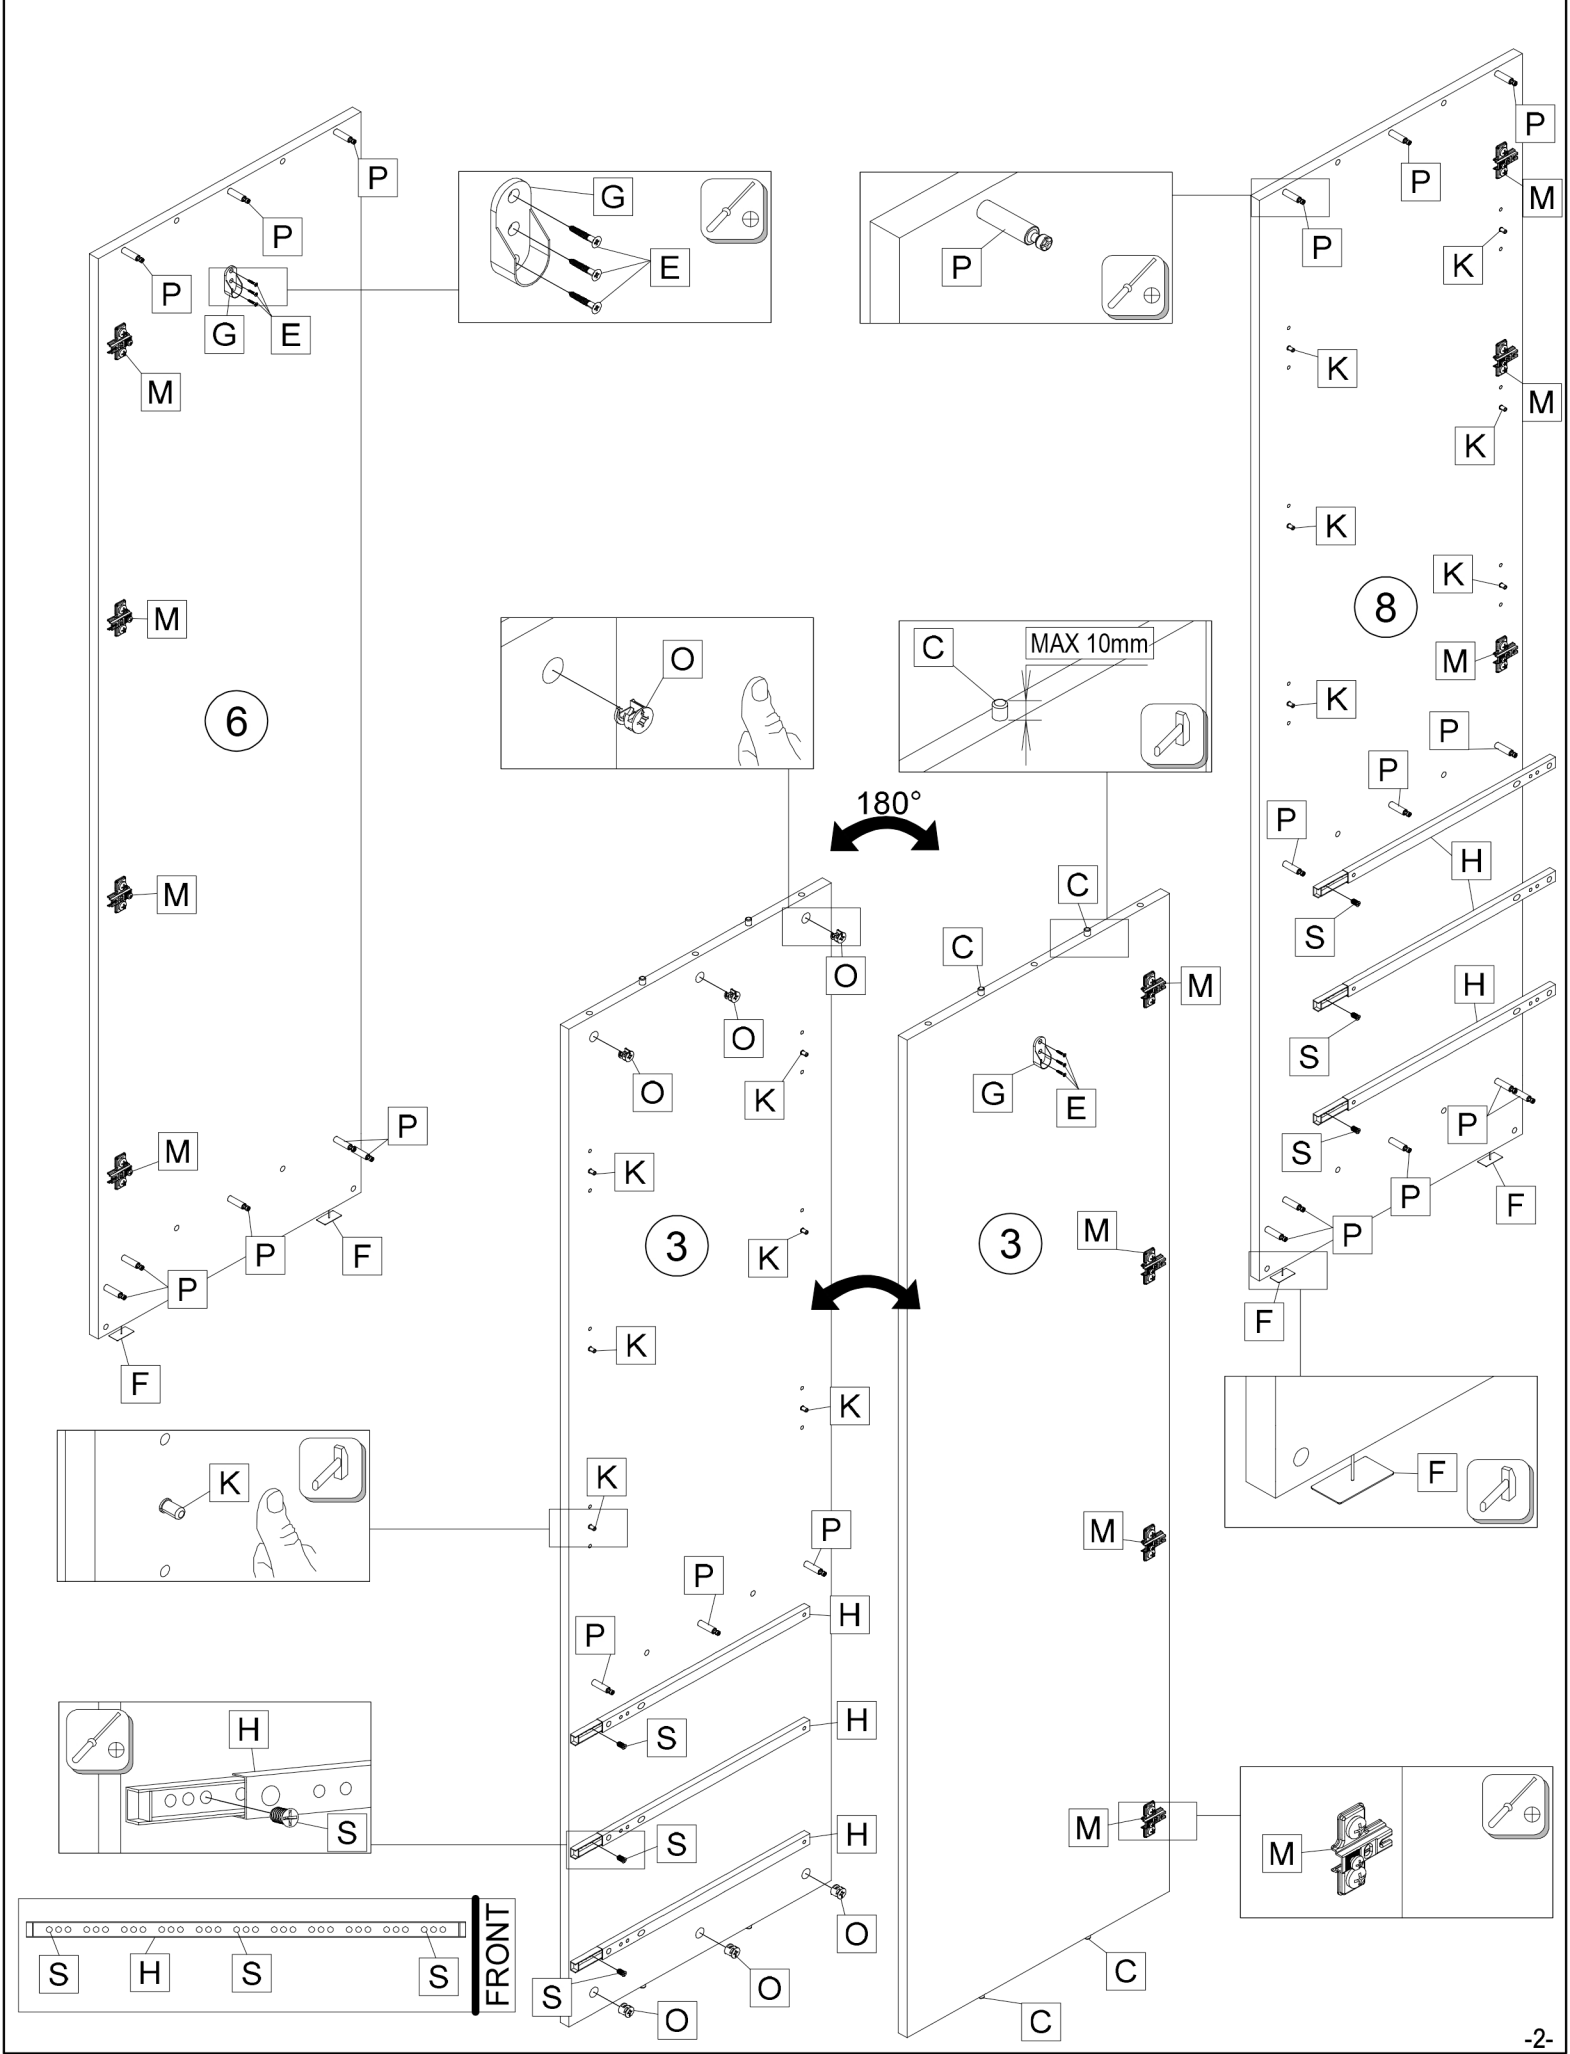

NENA

	1432	mm
	1750	
	495	

ID	ID	Dimensions	Quantity	Order
09218	②	1400*475*16	1x	2/3
09410	③	1616*475*16	1x	1/3
09411	④	1400*475*16	1x	2/3
09219	⑤	1400*101*16	2x	2/3
09209	⑥	1750*476*16	1x	1/3
09210	⑦	456*474*16	1x	2/3
09399	⑧	1750*476*16	1x	1/3
09212	⑨	1644*476*2,5	3x	1/3
09211	⑩	456*474*16	3x	2/3
09216	⑪	1644*468*16	2x	3/3
09217	⑫	1094*468*16	1x	3/3
09213	⑬	468*180*16	3x	3/3
08007	⑭	400*120*16	3x	2/3
09214	⑮	416*100*16	3x	2/3
08009	⑯	400*120*16	3x <td 2/3	
09215	⑰	406*426*2,5	3x	2/3

22300,00 Ø7x50	22502,00 M4x12	27000,00 Ø8x30	32030,00 	22243,00 Ø3,5x15	30090,00 	70018,01 	33018,00 374mm	21102,00 Ø1,6x20	35101,01
A 12x	B 6x	C 24x	D 6x	E 28x	F 8x	G 2x	H 3x	J 75x	K 12x
36002,07 	36002,07 	34906,00 	70013,01 	70021,01 	22400,00 M4x30	22705,00 Ø6,3x8	22244,01 Ø3,5x16	24008,00 	70017,44 922mm
L 11x	M 11x	N 27x	O 40x	P 40x	R 12x	S 18x	T 12x	U 17x	V 1x

	 1h 40min		 PZ2	 4		 3m	 600 mm	
--	--------------	--	---------	-------	--	--------	------------	--

C	4x	E	6x	F	4x	G	2x	H	3x	K	12x	M	11x	O	6x	P	22x	S	18x

							
C 20x	D 3x	E 22x	F 4x	L 11x	O 22x	P 6x	R 6x

 M4x12	 922mm
B 6x	V 1x

N 27x